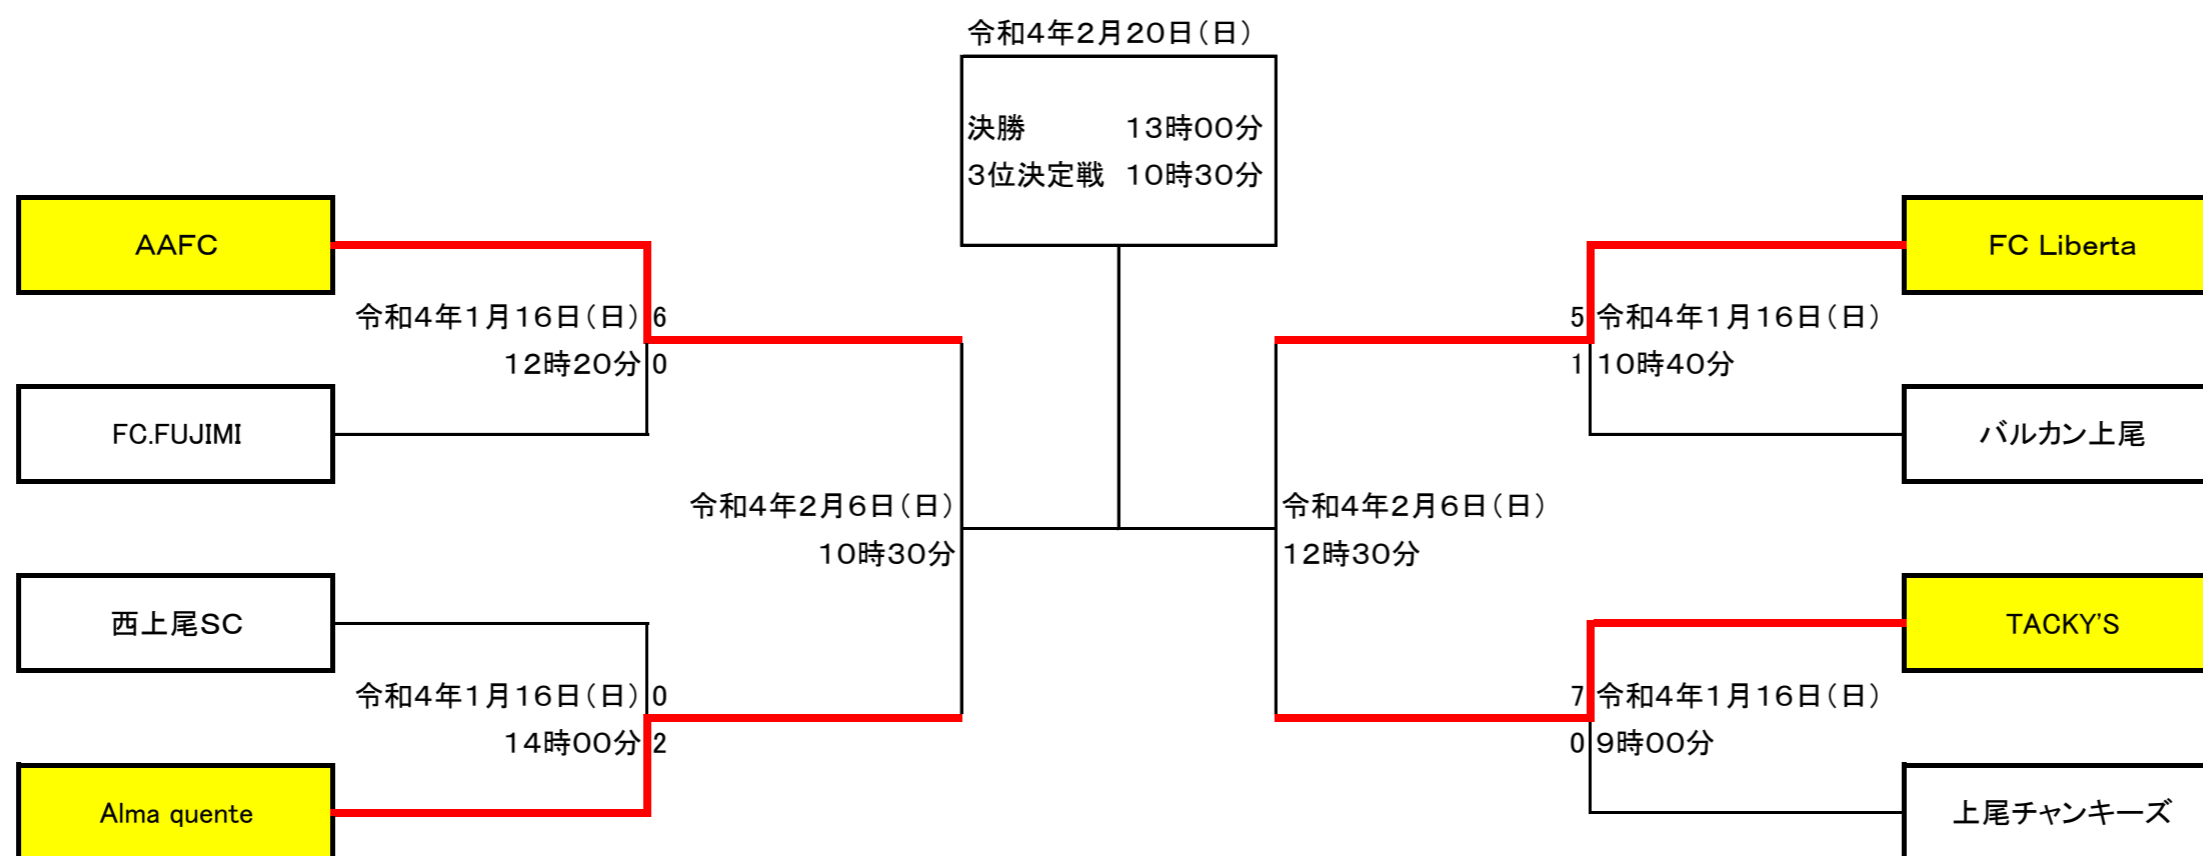

高橋道広杯争奪 第20回上尾市サッカー選手権大会

予選ブロック・決勝トーナメント表

各ブロック上位2チームが決勝トーナメント進出 ○勝ち点3、△PK勝ち点2、▲PK負け点1、●負け点0

Aブロック	FCストーンズ	Alma quente	西宮下FC	TACKY'S	勝	負	勝ち点	順位
FCストーンズ	-	●1-4	○8-1	▲1-1 2PK4	1	2	4	3
Alma quente	○4-1	-	○8-0	●2-6	2	1	6	2
西宮下FC	●1-8	●0-8	-	●1-13		3	0	4
TACKY'S	△1-1 4PK2	○6-2	○13-1	-	3		8	1

Cブロック	AAFC	桜蹴	ゴリでん	バルカン上尾	勝	負	勝ち点	順位
AAFC	-	○6-2	○5-0	●0-1	2	1	6	1
桜蹴	●2-6	-	○2-0	▲1-1 4PK5	1	2	4	3
ゴリでん	●0-5	●0-2	-	○4-1	1	2	3	4
バルカン上尾	○1-0	△1-1 5PK4	●1-4	-	2	1	5	2

Bブロック	FC Liberta	都精工FC	FC.FUJIMI	上尾SC1994	勝	負	勝ち点	順位
FC Liberta	-	○4-2	△2-2 4PK3	○2-0	3		8	1
都精工FC	●2-4	-	●0-3	●0-3		3	0	4
FC.FUJIMI	▲2-2 3PK4	○3-0	-	○4-3	2	1	7	2
上尾SC1994	●0-2	○3-0	●3-4	-	1	2	3	3

Dブロック	西上尾SC	上尾チャンキーズ	朝日FCGRAZIE	勝	負	勝ち点	順位
西上尾SC	-	○4-2	○3-2	2		6	1
上尾チャンキーズ	●2-4	-	△0-0 5PK3	1	1	2	2
朝日FCGRAZIE	▲0-0 3PK5	D-3	-		2	1	3